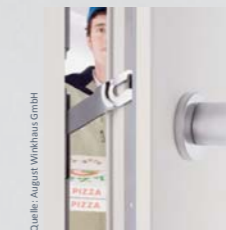

Blues2
Art.Nr. 398.761/0028
Aluminium-Füllung
Ornamentrahmen mit
Edelstahloptik (Alu-Nox)
VSG-Satinato

Sicherheitspaket 1

Quelle: August Winkhaus GmbH

*3-fach-Verriegelung mit Türwächter

Die 3-fach-Verriegelung mit 3 Schwenkriegeln wird ergänzt durch einen Türwächter, der Ihnen die Tür vor ungebetenem Besuch verriegelt lässt.