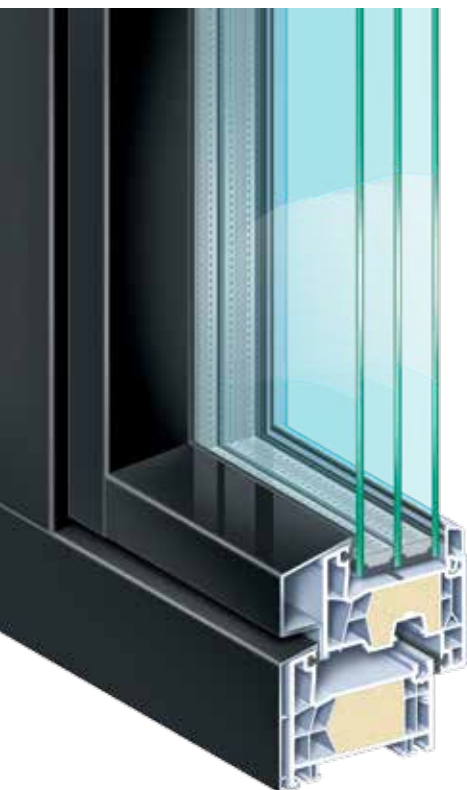

**Das
Entdecker-
Fenster!**

Fenster- und Türensistem

KÖMMERLING 76
Anschlagdichtungssystem - proEnergyTec

Entdecken Sie *mehr Lebensqualität.*

KÖMMERLING 76 ist das modernste und beste Fenster- und Türensistem seiner Klasse. Höchste Qualität, spürbare Heizkosteneinsparung, optimaler Lärmschutz, sicherer Einbruchschutz und eine große Palette an Gestaltungsmöglichkeiten – mit **KÖMMERLING 76** steigern Sie Ihre Lebensqualität und treffen die richtige Entscheidung.

Hochdämmendes proEnergyTec.

KÖMMERLING 76 kann mit der hochdämmenden Technologie proEnergyTec ausgestattet werden. Durch spezielle Techniken, die für eine hohe Verwindungs- und Torsionssteifigkeit sorgen, kann auf die Stahlverstärkungen im Inneren des Fensters verzichtet werden. Die Verstärkungskammern werden stattdessen mit proEnergyTec ausgeschäumt, wodurch höchste Wärmedämmwerte erzielt werden.

Energiesparfenster mit eleganter Optik.

Die Konstruktion von **KÖMMERLING 76** ist so innovativ gestaltet, dass trotz hoher Wärmedämmung schmale Profilansichten erreicht wurden. Das heißt: große Fensterflächen für lichtdurchflutete Räume. Hinzu kommt, dass über die vergrößerten Fensterflächen solare Energiezugewinne erzielt werden.

KÖMMERLING 76 - proEnergyTec

Fenster- und Türensistem mit 76 mm Bautiefe

- ▶ Höchste Wärmedämmwerte durch proEnergyTec.
- ▶ Beim Ausschäumen mit proEnergyTec wird ausschließlich ein umweltfreundliches Treibmittel verwendet und beim Recycling können Schaum und PVC wieder sauber voneinander getrennt werden.
- ▶ Optimierter und damit ressourcensparender Materialeinsatz
- ▶ Umweltfreundliche, bleifreie Stabilisatoren mit dem greenline-Label.
- ▶ Werkstoffkreislauf durch fachgerechtes Recycling.
- ▶ Hoher Beitrag zur CO₂-Senkung – dank der hohen Wärmedämmung verbrauchen Sie weniger Heizenergie, was die Umwelt spürbar entlastet.